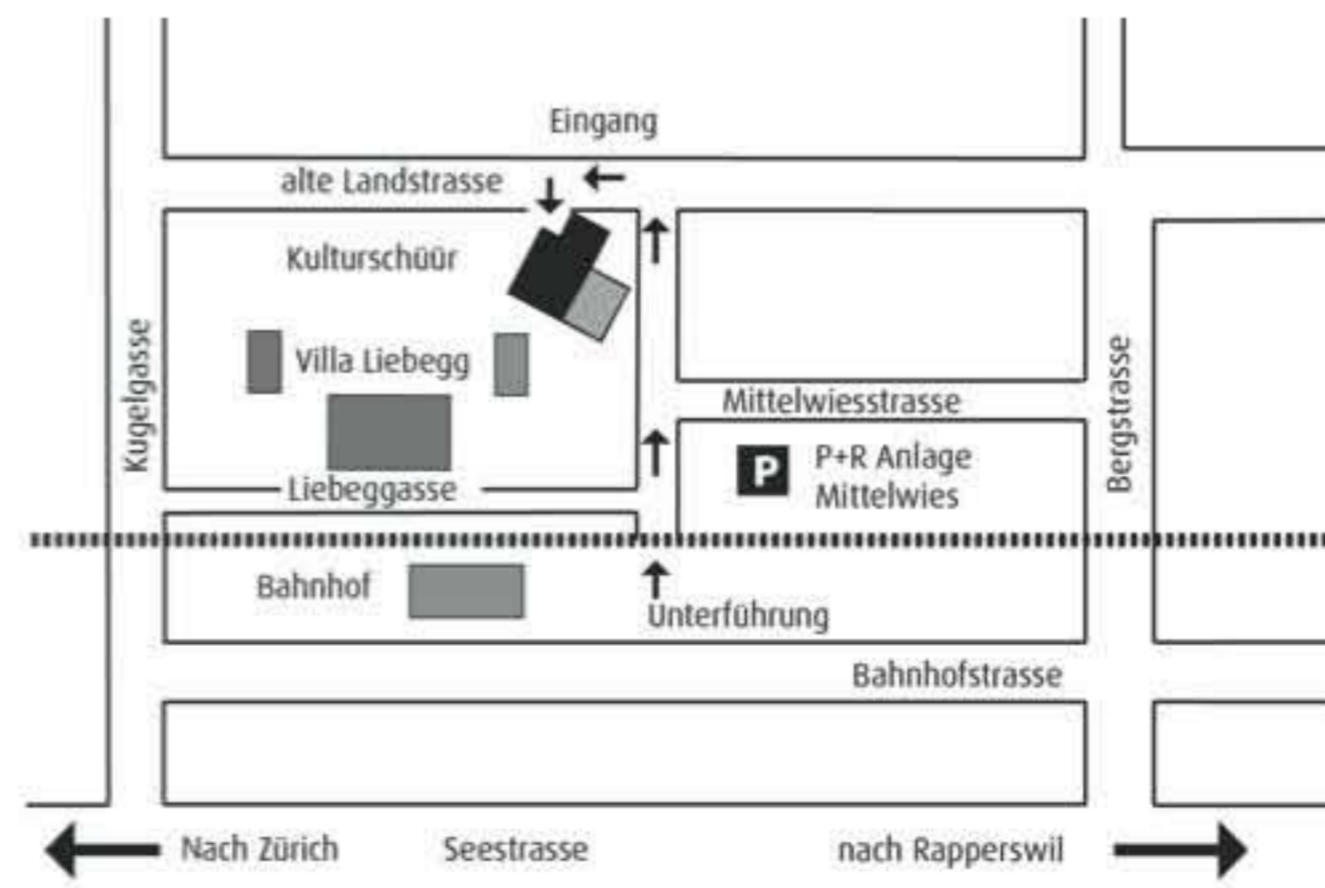

A white background with several hand-drawn black lines. One thick, wavy line runs horizontally across the middle. Two thinner, straight lines cross it from the top left towards the bottom right.

stephan pfister  
krista pfister kron

krista pfister kron    stephan pfister

kulturschüür männedorf

21. okt bis 6. nov 2011

offen    mi / fr 17 – 20 h    sa / so 11 – 17 h

vernissage

freitag, 21. oktober 2011, 18.00 h

musik    michelle defalque

kulturschüür  
alte landstr. 230  
8703 männedorf  
[www.kuturschuer.ch](http://www.kuturschuer.ch)

Bitte benutzen Sie die Parkplätze bei der P+R Anlage Mittelwies  
Ca. 200 Meter bis zur Kulturschüür.